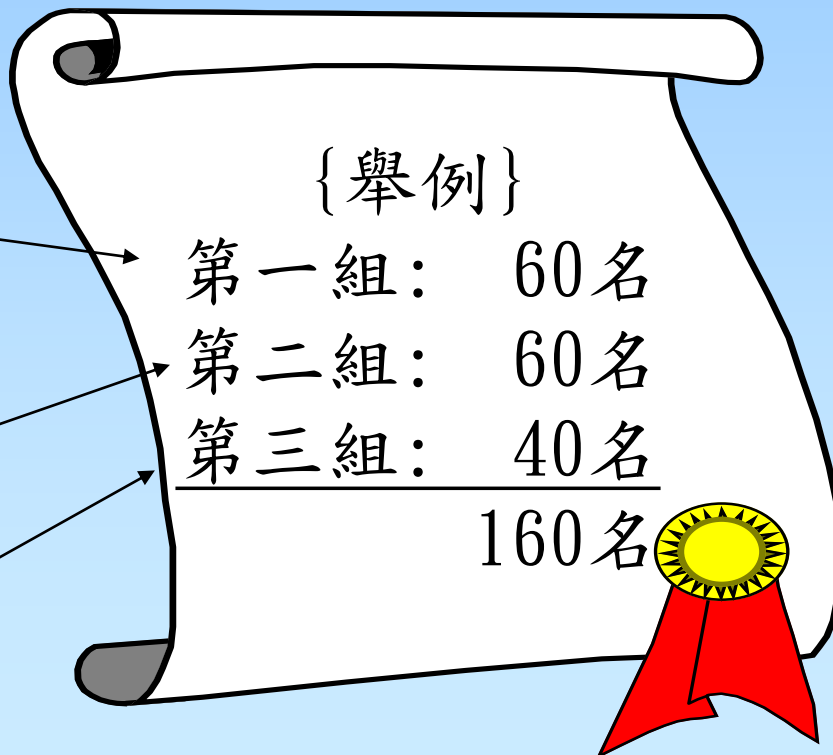

2018

2020

# 評定派位組別原理

報分試名次

中一入學前學科測驗成績